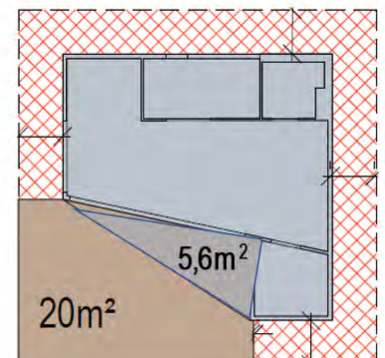

Terrasse i grønn impregnerert trevirke.

Prisen inkluderer, transport av materialer, festemateriell, fundamentering og alt frem til ferdig terrasseplattning.
Du vil bli kontaktet angående størrelse og utforming.